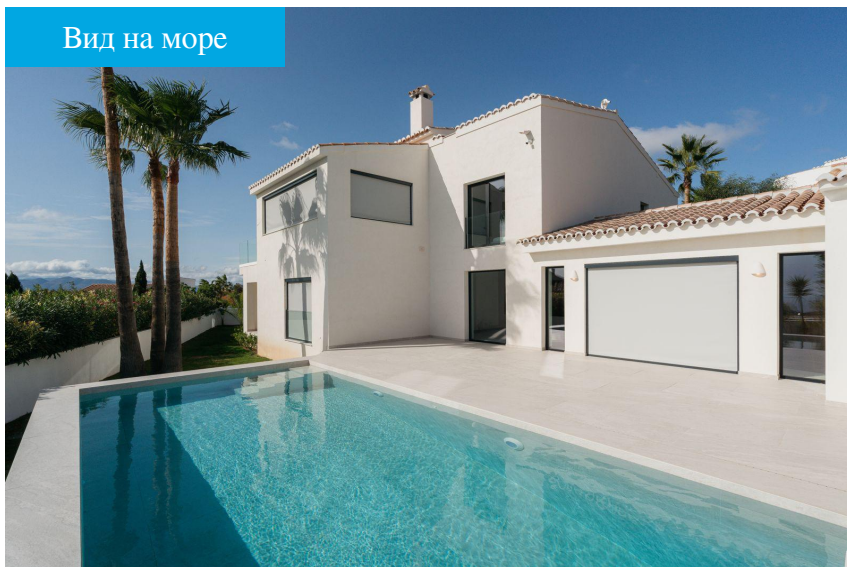

Вид на море

Парковка 5 3
 380 m2 890 m2

1.680.000€

Benitachell

Жилищное строительство

Salón
Comedor
Cocina
Piscina
Año de Construcción
Calefacción
Aire acondicionado

Lounge
Dining room
Kitchen
Pool
Date of construction
Heating
Air conditioning

Описание

ПРОДАЕТСЯ Современный роскошный дом с потрясающим видом на море. Уютный роскошный дом, удачно расположенный на ровном участке в одном из самых престижных районов Кумбре дель Соль, а именно в районе под названием КАЛЬМИАС. Район пользуется большим спросом из-за красивых панорамных видов на море и скалу Пеньонде-Ифач, а также из-за непревзойденной южной ориентации, которая, в отличие от других районов комплекса, освещается солнцем в течение всего дня. Роскошный двухэтажный дом в Бенитачеле. На первом этаже находятся прихожая, 3 просторные спальни, 2 ванные комнаты (одна из которых смежная со спальней), открытая кухня и гостиная-столовая с камином. Из гостиной можно выйти на террасу, ...